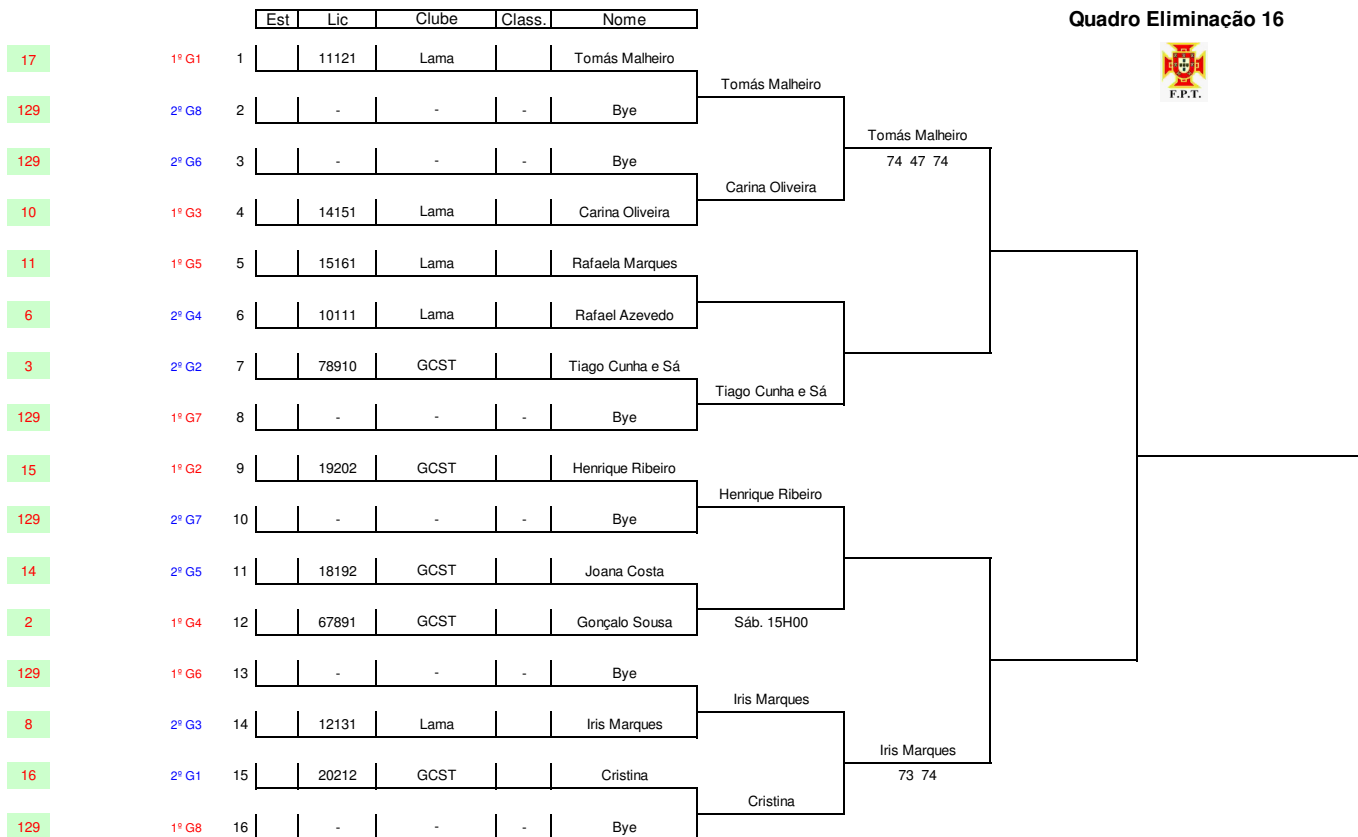

Enc.	Dia	Hora	Ronda	Todos contra todos			Resultados
1			1ª ronda		vs		
2			1ª ronda		vs		
3			2ª ronda		vs		
4			2ª ronda		vs		
5			3ª ronda		vs		
6			3ª ronda		vs		

Luís Novais Martins

Organização: **Ginásio Clube de Santo Tirso**
 Nome da Prova: **Circuito Interno - Etapa IV**
 Data: **18 e 19 de Junho de 2011**
 Local: **Ginásio Clube de Santo Tirso**
 Juiz Árbitro: **Luís Novais Martins**

Prova: _____
 Grupo: **Juvenil**
 Escalão: _____
 Pontuação: _____
 Prova/Nível: **II**

2ª FASE - ELIMINAÇÃO DIRECTA

Quadro Eliminação 16

Luís Novais Martins