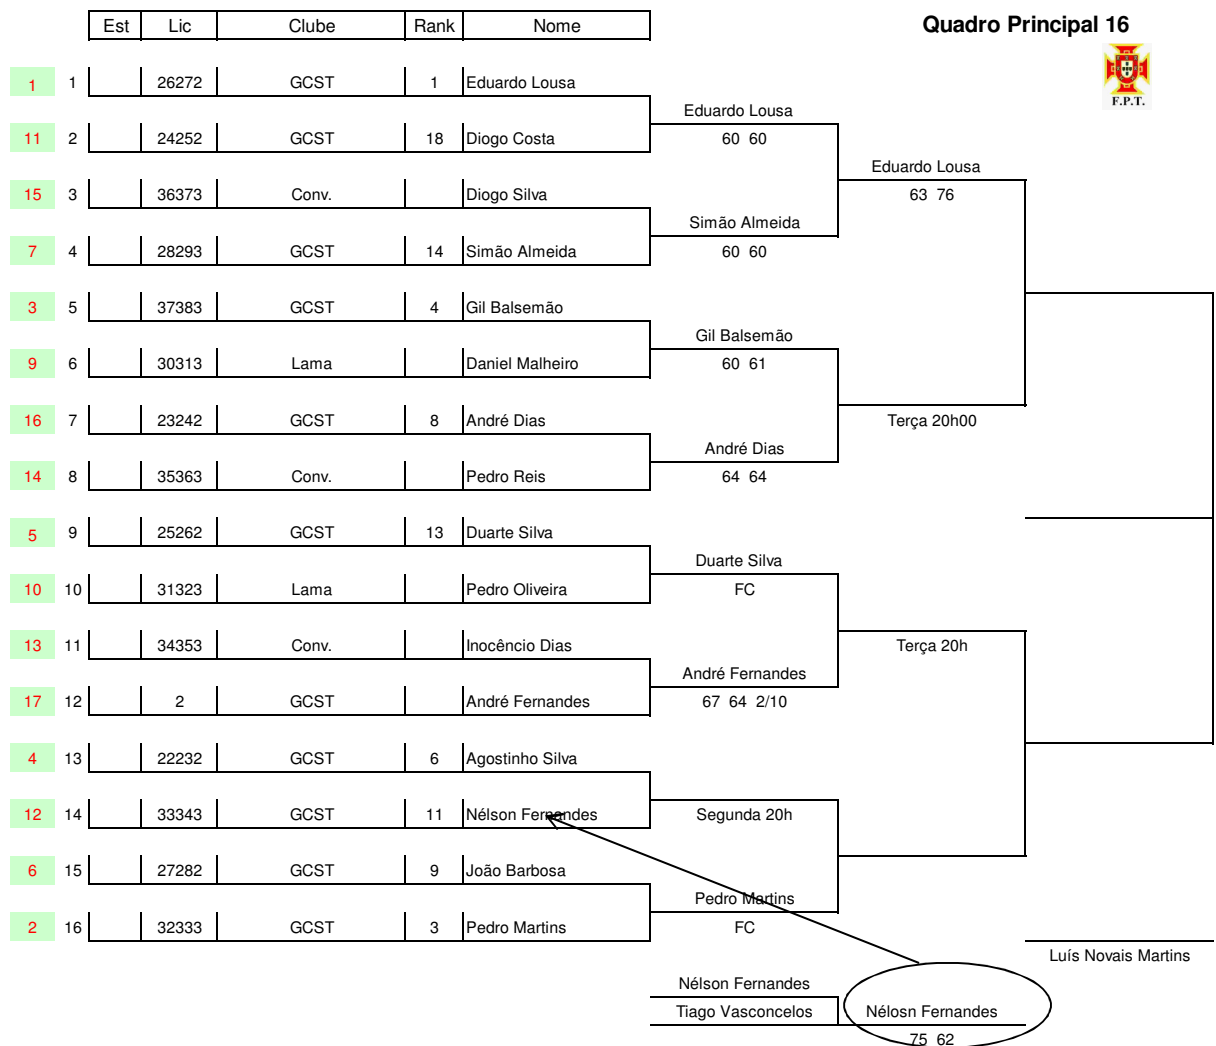

Organização: **Ginásio Clube de Santo Tirso**  
 Nome da Prova: **Circuito Interno - Etapa IV**  
 Data: **18 e 19 de Junho de 2011**  
 Local: **Ginásio Clube de Santo Tirso**  
 Juiz Árbitro: **Luís Novais Martins**

Prova: \_\_\_\_\_  
 Grupo: \_\_\_\_\_  
 Escalão: \_\_\_\_\_  
 Pontuação: \_\_\_\_\_  
 Prova nº:/Nível: **Nível IV masc.**

Cabeças de Série	Rank	L Losers	Alternativos	Faltas de comparência
1 Eduardo Lousa	1			
2 Pedro Martins	3			
3 Gil Balsemão	4			
4 André Fernandes	6			